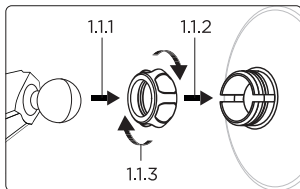

1 Installing the holder into the CD slot