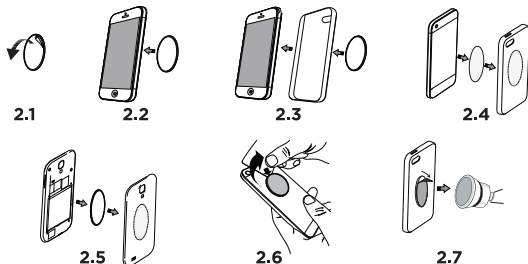

2

Equipping the smartphone with the metal plate

EN ② Equipping the smartphone with the metal plate

2.1 Remove the protective film from the adhesive part of the plate. 2.2 Stick the plate on the phone case. 2.3 The plate can also be glued to the smartphone case. Case must be firm and smooth. The plate can not be attached to silicone cases. **ATTENTION!!! Do not stick the plate over the NFC sensor! Do not stick the plate on your smartphone in case it has wireless charging function!** 2.4 In case smartphone has NFC or wireless charging functions, stick the plate only on / under the smartphone case or put it under the case (the plate will be fixed only by the case and will not interfere with the wireless charging or NFC function without the case). 2.5 The metal plate can be placed under the smartphone cover (in case there is no wireless charging and NFC functions and provided that smartphone is dismountable). 2.6 You can remove the plate by picking up its edges with a thin, dense object. 2.7 Remove the protective film from the metal plate

RU Подготовка смартфона (фиксация металлической пластины)

2.1 Снять защитную пленку с клеевой части пластины. 2.2 Наклеить пластину на корпус телефона. 2.3 Пластина также можно наклеить на чехол смартфона. Чехол должен быть жестким и иметь гладкую поверхность. Пластина не крепится на силиконовые чехлы. **ВНИМАНИЕ!!! Не наклеивать пластину поверх датчика NFC! Не наклеивать пластину на смартфон, если у него есть функция беспроводной зарядки!** 2.4 При наличии у смартфона функций NFC или беспроводной зарядки наклеить пластину только на/под чехол смартфона или вложить под чехол (пластина будет зафиксирована только чехлом и не будет препятствовать функции беспроводной зарядки или NFC без чехла). 2.5 Металлическую пластину можно разместить внутри корпуса смартфона под крышкой (при отсутствии функций беспроводной зарядки и NFC и при условии, что корпус разборный). 2.6 Снять пластину можно, подцепив края тонким плотным предметом. 2.7 Снимите защитную пленку с внешней части металлической пластины