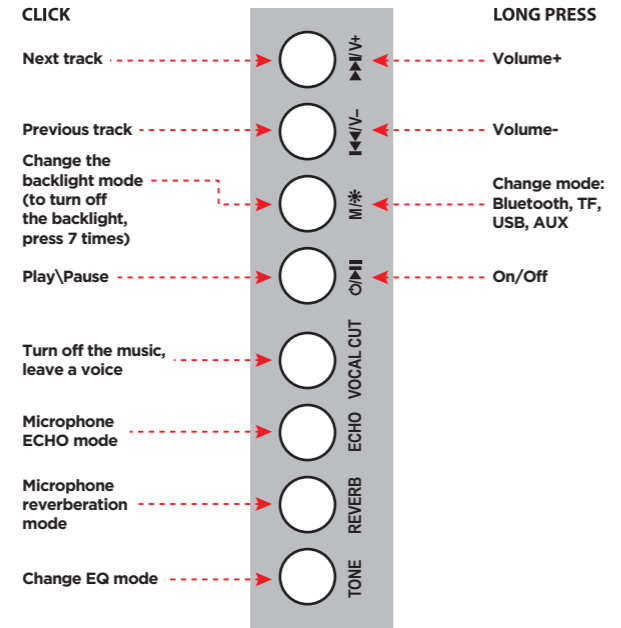

1. Functions

*USB flash drive and TF drive must be up to 16GB in size and formatted in FAT32 system