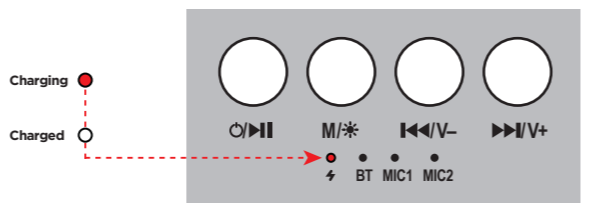

Versuz Portable speaker Operation manual

1. Functions

*USB flash drive and TF drive must be up to 16GB in size and formatted in FAT32 system

Microphone

2. Charging

3. Bluetooth connection

4. AUX playback

ARM

1 Գործառնություններ

Սերվոյե շարժող ուղիւն Նախորդ ուղիւն Փոխեք հետին լույսի ռեժիմը (հետին լույսը անջատելու համար սերվոյե 7 անգամ) Խաղալ/Պադալ Անջատեք երաժշտութիւնը, ծայր թողեք հոսաւորի ECHO ռեժիմ հոսաւորի արձագանքման ռեժիմ Փոխեք EQ ռեժիմը երկար սերվում Ծաւլալ + Ծաւլալ- Փոփոխութիւն ռեժիմ Bluetooth, TF, USB, AUX Միացնել/Անջատել USB ֆլեշ կրիչ (վաճառվում է առանձին)* Լիցքավորման տեսակը C 5V AUX TF քարտ (վաճառվում է առանձին) - ստեղադրեք միջև սերվոյի* Միկրոֆոն Միկրոֆոնի էֆեկտների փոխարկում երկար սերվում. անջատեք խոսաւորի էֆեկտները Ծաւլալ + Ծաւլալ- Միացնել/Անջատել *USB ֆլեշ կրիչը և TF կրիչը պետք է ունենան միջև 16 ԳԲ չափս և Ֆորմատավորված FAT32 համակարգով

2 Լիցքավորում

Լիցքավորում Լիցքավորված USB լիցքավորիչը վաճառվում է առանձին Լիցքավորում Լիցքավորված USB լիցքավորիչը վաճառվում է առանձին

3 Bluetooth միացում

Երկար սերվում - ըստրեք Bluetooth ռեժիմ

4 AUX նվազարկումը

Սալուխ 3,5 մմ (M) - 3,5 մմ (M) Արտաքին ծայրի արդար երկար սերվում - ըստրեք AUX ռեժիմ

AZE

1 Funksiyalar