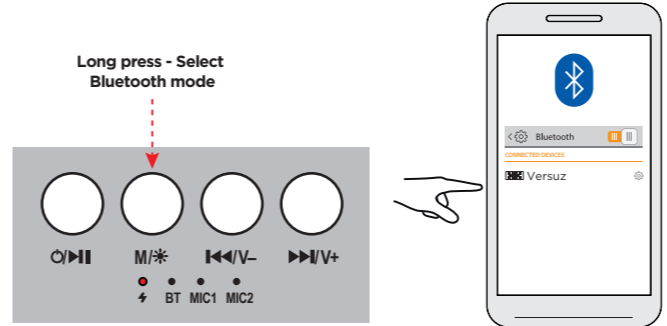

3. Bluetooth connection