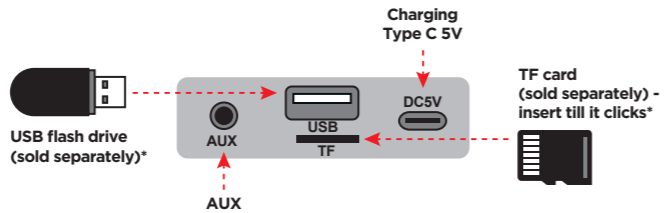

Versuz Portable speaker Operation manual

1. Functions

*USB flash drive and TF drive must be up to 16GB in size and formatted in FAT32 system

Microphone

2. Charging

3. Bluetooth connection

4. AUX playback

ARM

1 Գործառնություններ

Սերվոյե շարժող ուղիւն Նախորդ ուղիւն Փոխեք հետին լույսի ռեժիմը (հետին լույսը անջատելու համար սերվոյե 7 անգամ) Խաղալ/Պադալ Անջատեք երաժշտութիւնը, ծայր թողեք հոսաւորի ECHO ռեժիմ հոսաւորի արձագանքման ռեժիմ Փոխեք EQ ռեժիմը երկար սերվում Ծաւլալ + Ծաւլալ- Փոփոխութիւն ռեժիմ Bluetooth, TF, USB, AUX Միացնել/Անջատել USB ֆլեշ կրիչ (վաճառվում է առանձին)* Լիցքավորման տեսակը C 5V AUX TF քարտ (վաճառվում է առանձին) - ստեղադրեք միջև սերվոյի* Միկրոֆոն Միկրոֆոնի էֆեկտների փոխարկում երկար սերվում. անջատեք խոսաւորի էֆեկտները Ծաւլալ + Ծաւլալ- Միացնել/Անջատել *USB ֆլեշ կրիչը և TF կրիչը պետք է ունենան միջև 16 ԳԲ չափս և Ֆորմատավորված FAT32 համակարգով

2 Լիցքավորում

Լիցքավորում Լիցքավորված USB լիցքավորիչը վաճառվում է առանձին Լիցքավորում Լիցքավորված USB լիցքավորիչը վաճառվում է առանձին

3 Bluetooth միացում

Երկար սերվում - ըստրեք Bluetooth ռեժիմ

4 AUX նվազարկումը

Սալուխ 3,5 մմ (M) - 3,5 մմ (M) Արտաքին ծայրի արդար երկար սերվում - ըստրեք AUX ռեժիմ

AZE

1 Funksiyalar

basın Növbəti trek Əvvəlki trek Arxa işıq rejimini dəyişdirin (arxa işıq söndürmək üçün 7 dəfə basın) Oynat/Pauza Musiqini söndür, sas burax Mikrofon ECHO rejimi Mikrofonun reverberasiya rejimi EQ rejimini dəyişdirin Uzun basın Həcmi+ Həcmi- Dəyişdirmə rejimi: Bluetooth, TF, USB, AUX Yandır/Söndür USB flash sürücü (ayrıca satılır)* Doldurma növü C 5V AUX TF kartı (ayrıca satılır) - klikləyəndə qədar daxil edin* Mikrofon Mikrofon effektlerinin dəyişdirilməsi Uzun basma: mikrofon effektlerini söndürün Həcmi+ Həcmi- Yandır/Söndür *USB flash sürücü və TF sürücüsü 16 GB-a qədər ölçüdə olmalı və FAT32 sistemində formatlaşdırılmalıdır