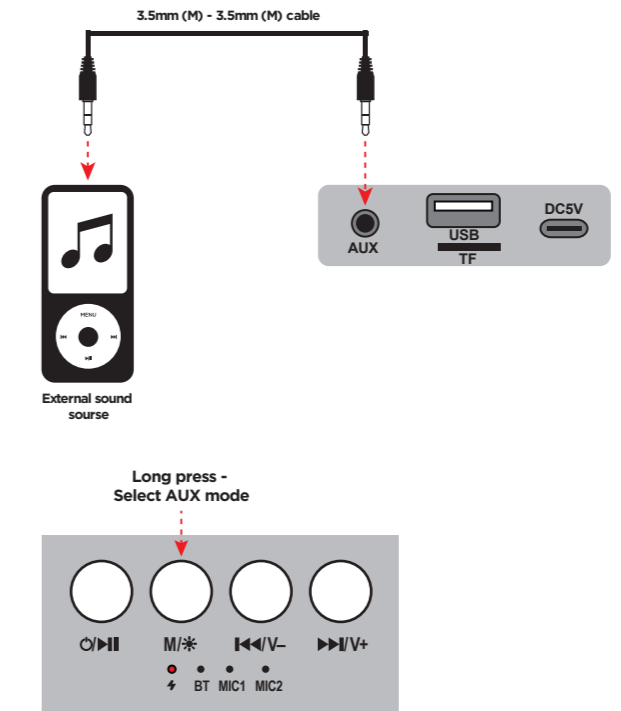

4. AUX playback

ARM

1 Գործառնություններ

Սերվոյե շարժող ուղիւն Նախորդ ուղիւն Փոխեք հետին լույսի ռեժիմը (հետին լույսը անջատելու համար սերվոյե 7 անգամ) Խաղալ/Պադալ Անջատեք երաժշտութիւնը, ծայր թողեք հոսաւորի ECHO ռեժիմ հոսաւորի արձագանքման ռեժիմ Փոխեք EQ ռեժիմը երկար սերվում Ծաւլալ + Ծաւլալ- Փոփոխութիւն ռեժիմ Bluetooth, TF, USB, AUX Միացնել/Անջատել USB ֆլեշ կրիչ (վաճառվում է առանձին)* Լիցքավորման տեսակը C 5V AUX TF քարտ (վաճառվում է առանձին) - ստեղադրեք միջև սերվոյի* Միկրոֆոն Միկրոֆոնի էֆեկտների փոխարկում երկար սերվում. անջատեք խոսաւորի էֆեկտները Ծաւլալ + Ծաւլալ- Միացնել/Անջատել *USB ֆլեշ կրիչը և TF կրիչը պետք է ունենան միջև 16 ԳԲ չափս և Ֆորմատավորված FAT32 համակարգով

2 Լիցքավորում

Լիցքավորում Լիցքավորված USB լիցքավորիչը վաճառվում է առանձին Լիցքավորում Լիցքավորված USB լիցքավորիչը վաճառվում է առանձին

3 Bluetooth միացում

Երկար սերվում - ըստրեք Bluetooth ռեժիմ

4 AUX նվազարկումը

Սալուխ 3,5 մմ (M) - 3,5 մմ (M) Արտաքին ծայրի արդար երկար սերվում - ըստրեք AUX ռեժիմ

AZE

1 Funksiyalar

basın Növbəti trek Əvvəlki trek Arxa işıq rejimini dəyişdirin (arxa işıq söndürmək üçün 7 dəfə basın) Oynat/Pauza Musiqini söndür, sas burax Mikrofon ECHO rejimi Mikrofonun reverberasiya rejimi EQ rejimini dəyişdirin Uzun basın Həcmi+ Həcmi- Dəyişdirmə rejimi: Bluetooth, TF, USB, AUX Yandır/Söndür USB flash sürücü (ayrıca satılır)* Doldurma növü C 5V AUX TF kartı (ayrıca satılır) - klikləyəndə qədar daxil edin* Mikrofon Mikrofon effektlerinin dəyişdirilməsi Uzun basma: mikrofon effektlerini söndürün Həcmi+ Həcmi- Yandır/Söndür *USB flash sürücü və TF sürücüsü 16 GB-a qədər ölçüdə olmalı və FAT32 sistemində formatlaşdırılmalıdır

2 Doldurulur

Doldurulub USB şəhiz ayrıca satılır Doldurulub USB şəhiz ayrıca satılır

3 Bluetooth bağlantısı

Uzun basma - Bluetooth rejimini seçin

4 AUX oxutma

Xarici sas mənbəyi Uzun basma - AUX rejimini seçin

BEL

1 Функцыі

Націсціце Наступны трэк Папярэдні трэк Змяніць рэжым падсвятлення (каб выключыць падсвятленне, націсціце 7 разоў) Прайграванне/Паўза Выключыце музыку, пакіньце голас Рэжым мікрафона ECHO Рэжым рэверберацыі мікрафона Змяніць рэжым эквалайзера Доўгі націск Аб'ём+ Аб'ём- Рэжым змены Bluetooth, TF, USB, AUX Уключэнне/Выключэнне USB флэшка (прадаецца асобна)* Зарадка тыпу C 5V ДАП Карта TF (прадаецца асобна) - устаўце да прыстрычкі* Мікрафон Пераключэнне эфектаў мікрафона Доўгі націск: выключыце эфекты мікрафона Аб'ём+ Аб'ём- Уключэнне/Выключэнне *USB-назапашвальнік і TF-назапашвальнік павінны мець памер да 16 ГБ і адрарматаваны ў сістэме FAT32

2 Зарадка

Зарадка USB-зарадная прылада прадаецца асобна Зарадка USB-зарадная прылада прадаецца асобна

3 Злучэнне Bluetooth

Доўгі націск - выбар рэжыму Bluetooth

4 Прайграванне AUX

Кабель 3,5 мм (M) - 3,5 мм (M) Знешняя крыніца гуку Доўгі націск - Выберыце рэжым AUX