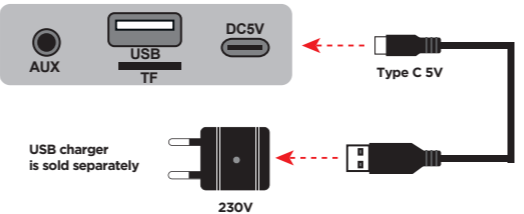

Versuz Portable speaker Operation manual

1. Functions

*USB flash drive and TF drive must be up to 16GB in size and formatted in FAT32 system

Microphone

2. Charging

3. Bluetooth connection

4. AUX playback

ARM

1 Գործառնություններ

Սերվոյե շարժող ուղիւն Նախորդ ուղիւն Փոխեք հետին լույսի ռեժիմը (հետին լույսը անջատելու համար սերվոյե 7 անգամ) Խաղալ/Պադալ Անջատեք երաժշտութիւնը, ծայր թողեք հոսաւորի ECHO ռեժիմ հոսաւորի արձագանքման ռեժիմ Փոխեք EQ ռեժիմը երկար սերվում Ծաւլալ + Ծաւլալ- Փոփոխութիւն ռեժիմ Bluetooth, TF, USB, AUX Միացնել/Անջատել USB ֆլեշ կրիչ (վաճառվում է առանձին)* Լիցքավորման տեսակը C 5V AUX TF քարտ (վաճառվում է առանձին) - ստեղադրեք միջև սերվոյի* Միկրոֆոն Միկրոֆոնի էֆեկտների փոխարկում երկար սերվում. անջատեք խոսաւորի էֆեկտները Ծաւլալ + Ծաւլալ- Միացնել/Անջատել *USB ֆլեշ կրիչը և TF կրիչը պետք է ունենան միջև 16 ԳԲ չափս և Ֆորմատավորված FAT32 համակարգով

2 Լիցքավորում

Լիցքավորում Լիցքավորված USB լիցքավորիչը վաճառվում է առանձին Լիցքավորում Լիցքավորված USB լիցքավորիչը վաճառվում է առանձին

3 Bluetooth միացում

Երկար սերվում - ըստրեք Bluetooth ռեժիմ

4 AUX նվազարկումը

Սալուխ 3,5 մմ (M) - 3,5 մմ (M) Արտաքին ծայրի արդար երկար սերվում - ըստրեք AUX ռեժիմ

AZE

1 Funksiyalar