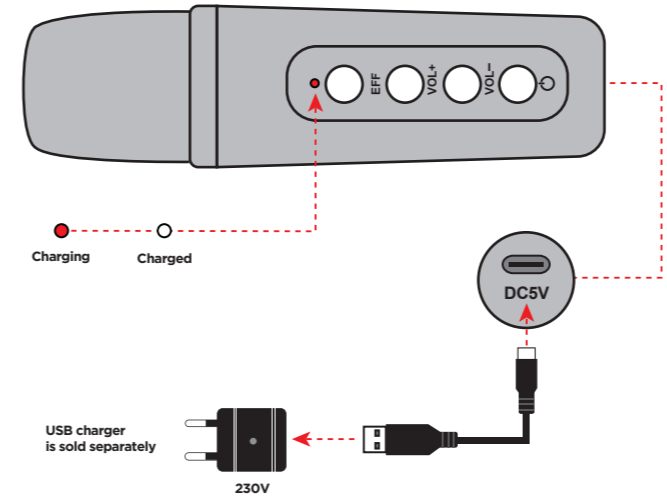

Versuz Portable speaker Operation manual

1. Functions

*USB flash drive and TF drive must be up to 16GB in size and formatted in FAT32 system

Microphone

2. Charging

3. Bluetooth connection

4. AUX playback

ARM

1 Գործառնություններ

Սերվոյե շարժող ուղիւն Նախորդ ուղիւն Փոխեք հետին լույսի ռեժիմը (հետին լույսը անջատելու համար սերվոյե 7 անգամ) Խաղալ/Պադալ Անջատեք երաժշտութիւնը, ծայր թողեք հոսաւորի ECHO ռեժիմ հոսաւորի արձագանքման ռեժիմ Փոխեք EQ ռեժիմը երկար սերվում Ծաւլալ + Ծաւլալ- Փոփոխութիւն ռեժիմ Bluetooth, TF, USB, AUX Միացնել/Անջատել USB ֆլեշ կրիչ (վաճառվում է առանձին)* Լիցքավորման տեսակը C 5V AUX TF քարտ (վաճառվում է առանձին) - ստեղադրեք միջև սերվոյի* Միկրոֆոն Միկրոֆոնի էֆեկտների փոխարկում երկար սերվում. անջատեք խոսաւորի էֆեկտները Ծաւլալ + Ծաւլալ- Միացնել/Անջատել *USB ֆլեշ կրիչը և TF կրիչը պետք է ունենան միջև 16 ԳԲ չափս և Ֆորմատավորված FAT32 համակարգով

Սալուխ 3,5 մմ (M) - 3,5 մմ (M) Արտաքին ծայրի արդար երկար սերվում - ըստրեք AUX ռեժիմ

AZE

1 Funksiyalar

basın Növbəti trek Əvvəlki trek Arxa işıq rejimini dəyişdirin (arxa işıq söndürmək üçün 7 dəfə basın) Oynat/Pauza Musiqini söndür, sas burax Mikrofon ECHO rejimi Mikrofonun reverberasiya rejimi EQ rejimini dəyişdirin Uzun basın Həcmi+ Həcmi- Dəyişdirmə rejimi: Bluetooth, TF, USB, AUX Yandır/Söndür USB flash sürücü (ayrıca satılır)* Doldurma növü C 5V AUX TF kartı (ayrıca satılır) - klikləyəndə qədar daxil edin* Mikrofon Mikrofon effektlerinin dəyişdirilməsi Uzun basma: mikrofon effektlerini söndürün Həcmi+ Həcmi- Yandır/Söndür *USB flash sürücü və TF sürücüsü 16 GB-a qədər ölçüdə olmalı və FAT32 sistemində formatlaşdırılmalıdır