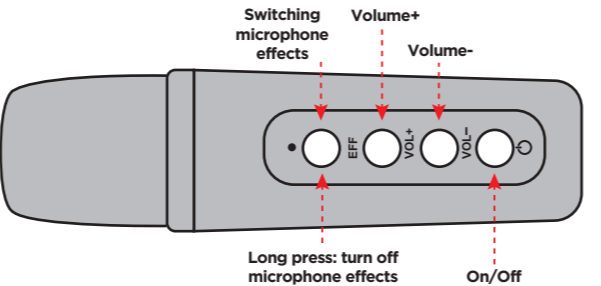

Microphone

2. Charging